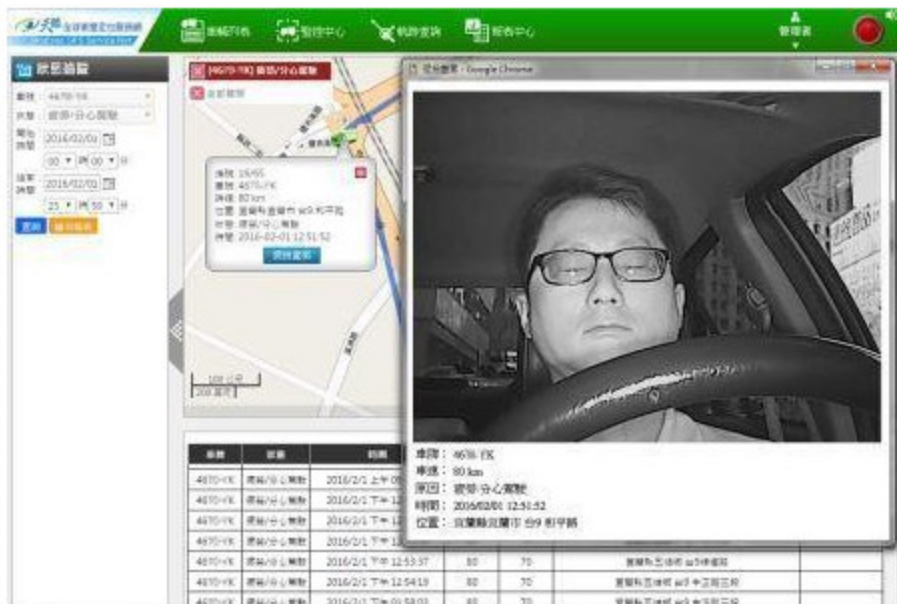

### 【只要能上網，就能掌握遶境資訊，大幅降低大甲鎮瀾宮電話洽詢數量】

廟方表示，以往大甲媽祖遶境進香期間，各地信徒透過電話方式詢問廟方大甲媽祖神轎位置，自從有了網站及APP之後，電話量已大幅下降，取而代之的，是在大甲媽祖遶境進香現場，會有很多阿公阿媽詢問如何下載APP，用手機直接看媽祖神轎位置；去年「天上聖母遶境進香衛星定位服務網」在9天遶境活動中，超過50萬人次瀏覽，最高峰有超過2萬人同時在線上觀看遶境進香現況；而「大甲媽祖APP」也突破25萬次下載，活動期間超過600萬次瀏覽。大甲媽祖遶境進香活動一年比一年盛大，參與活動的年齡層也逐漸擴大，使得APP下載次數及網站瀏覽人次屢創新高。

### 【APP不僅讓你追隨大甲媽腳步、同時也留下你的跟轎日記】

今年「大甲媽祖」APP除了提供媽祖神轎位置、超商、速食店、宅急便、盥洗車、天氣等資訊外，特別針對參與遶境進香活動的現場民眾，提供個人化服務功能，讓民眾可隨時記錄自己跟轎的足跡、照片、註記等資訊，在跟隨著媽祖腳步的同時，也可隨手記錄自己的跟轎日記。

### 【輪值人員車輛搭載最新科技「駕駛注意力監控系統」，保障人員安全】

逢甲大學團隊在9天8夜活動期間，為確保大甲媽祖鑾轎上的設備正常運作，也透過異業結盟，組成跨領域服務團隊，由「逢甲大學GIS中心」與「天眼衛星科技」、「準線智慧科技」共同提供即時鑾轎GPS位置、影像、鎮瀾宮現場影像及行動APP服務；國內最大電信公司「中華電信」則提供雲端服務、行動通訊、網路頻寬，以確保24小時服務不中斷。同時，為保障隨轎輪值人員行車安全，今年特別在隨轎車輛上安裝全球最先進的「駕駛注意力監控系統」裝置，不僅可在駕駛打瞌睡或注意力不集中時發出聲響提醒，同時也能主動偵測異常車道偏離等危險駕駛行為，並即時發出警示。